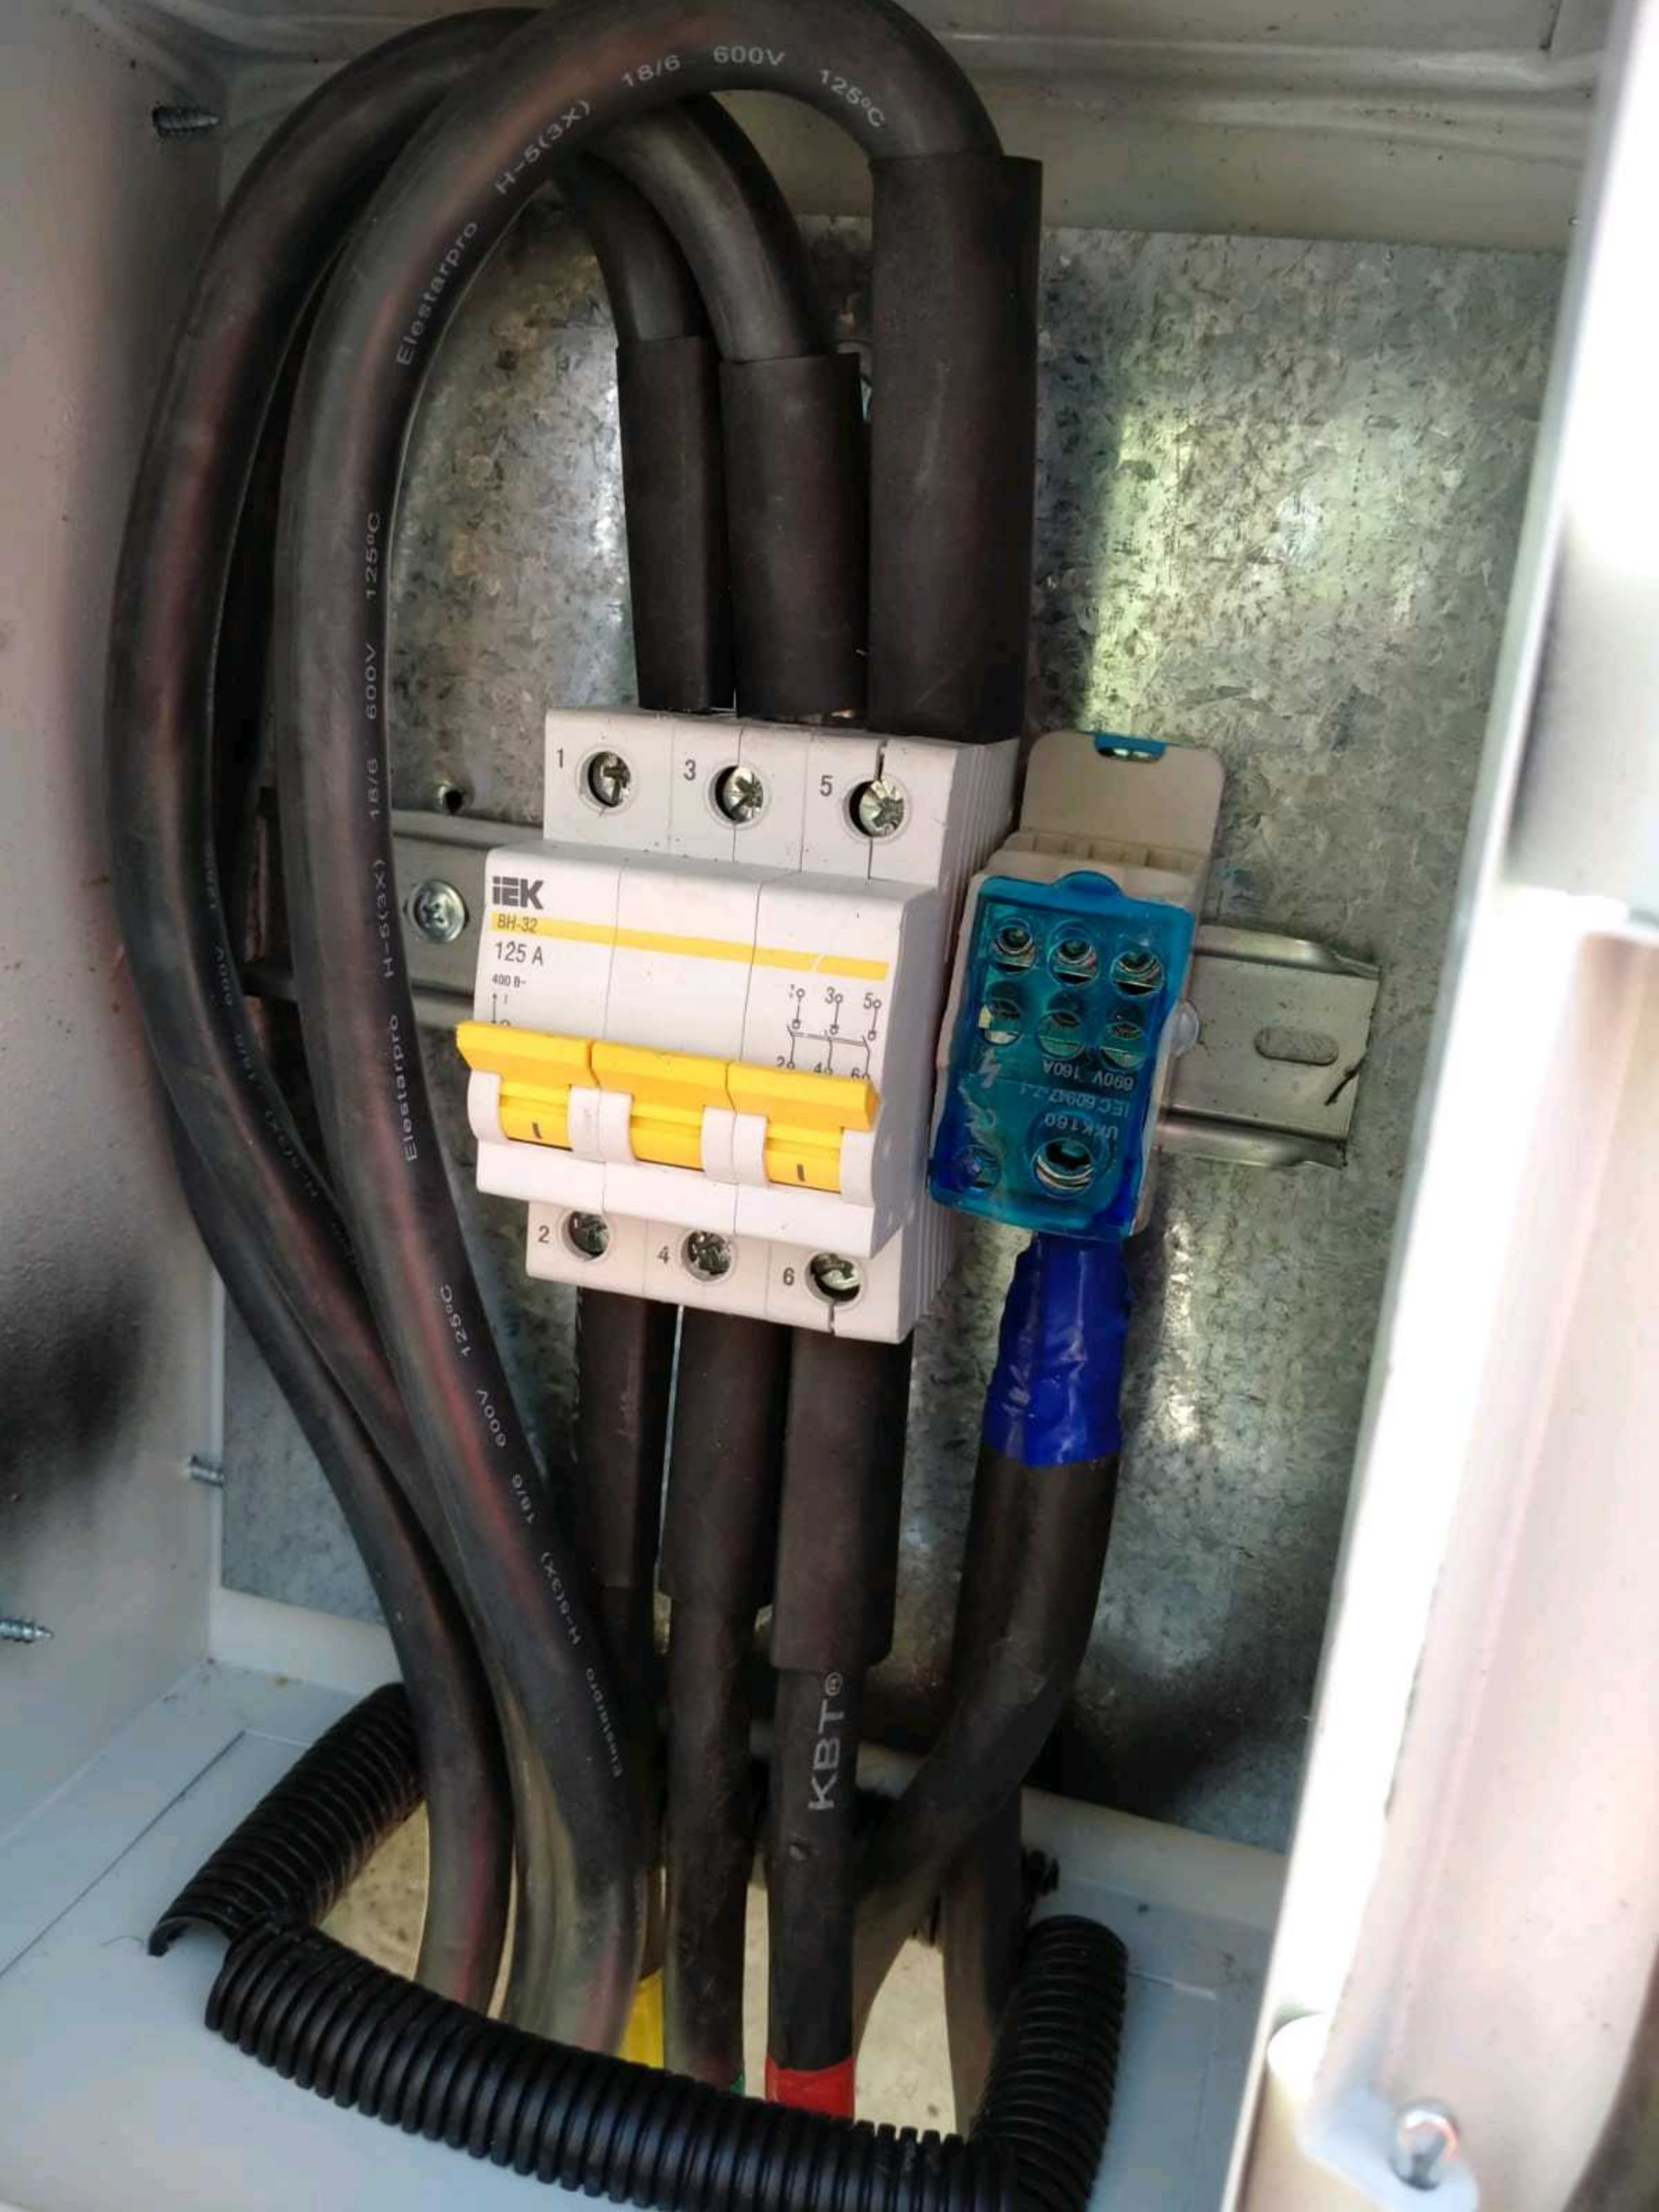

2

Elestarpro H-5(3x) 18/6 600V 125°C

Elestarpro H-5(3x) 18/6 600V 125°C

IEK
BH-32
125 A
400 B-
1
20 30 50
40 60

UKK160
IEC 60947-2
600V 160A

KBT®

Elestarpro H-5(3x) 18/6 600V 125°C

3A